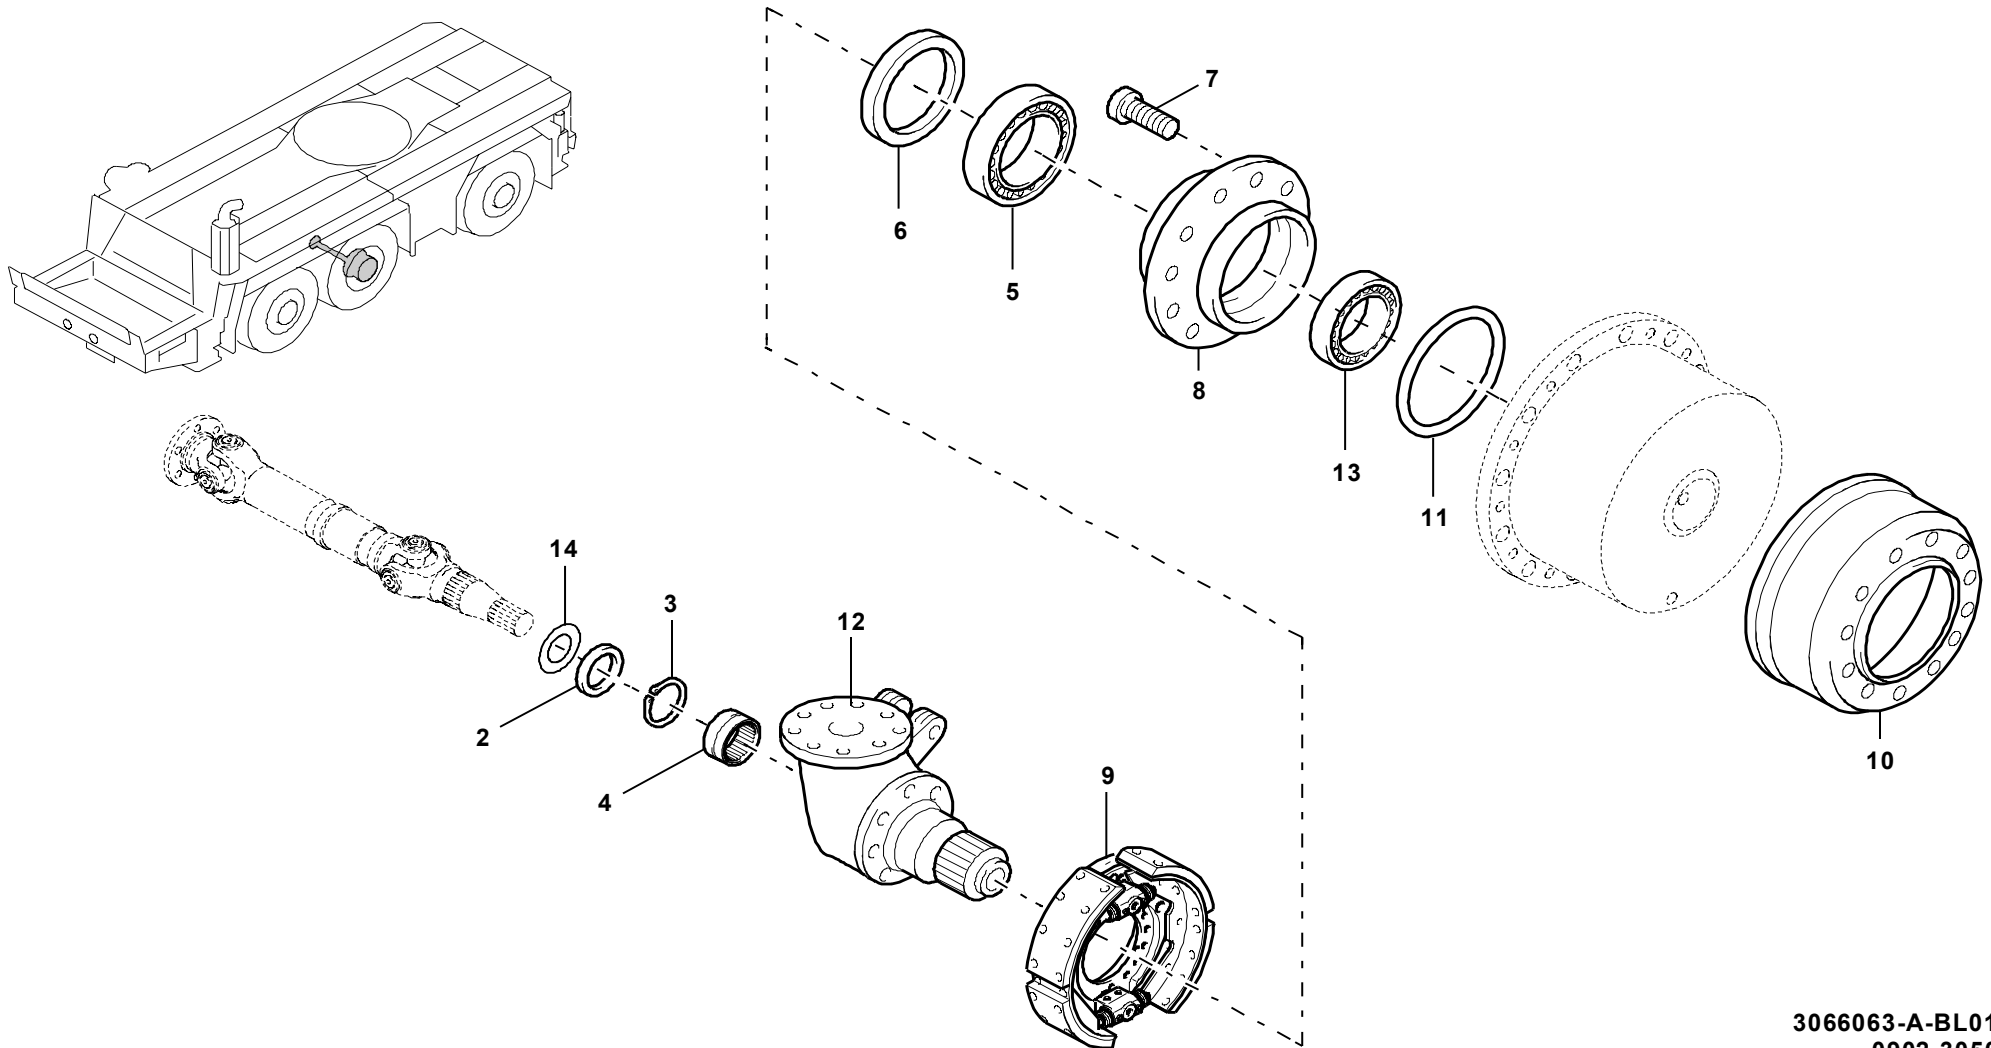

GROVERADANTRIEB
WHEEL DRIVEBILDТАFEL
PICTORIAL DISPLAY

09.02

3066063-ETL A

1/1

**GMK 3050
BE 511
G 061**3066063-A-BL01
0902-3050